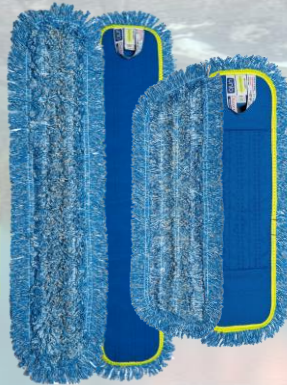

Sanitær

Ved å ha tydelig fargekoding på produktene, i henhold til bruksområde, vil det bidra til forbedrede renholdsrutiner og aller viktigst; god hygiene!

Den røde serien anbefales til renhold i sanitærom eller annen uren sone. De blå moppene anbefales til inventar og øvrige rom.